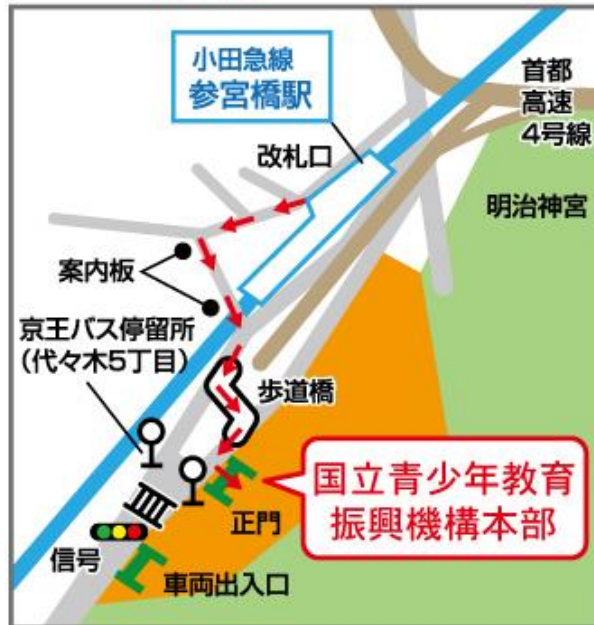

講義会場アクセスマップ

【交通案内】

○小田急線：参宮前より徒歩7分

○地下鉄千代田線：代々木公園駅 代々木公園方面出口より徒歩10分

**国立オリンピック記念青少年総合センター**

【住所】 〒151-0052 東京都渋谷区代々木神園町 3-1

【TEL】 03-3469-2525

\* 国際ボランティアカレッジに関する質問はJHP・学校をつくる会へご連絡下さい

参宮橋からの[歩道橋]を使った経路

参宮橋からの[横断歩道]を使った経路

<青少年総合センター・レイアウト>

※広大な敷地であることから、早めにお越しいただけますようお願いいたします。

特定非営利活動法人

**JHP・学校をつくる会**  
JAPAN TEAM OF YOUNG HUMAN POWER