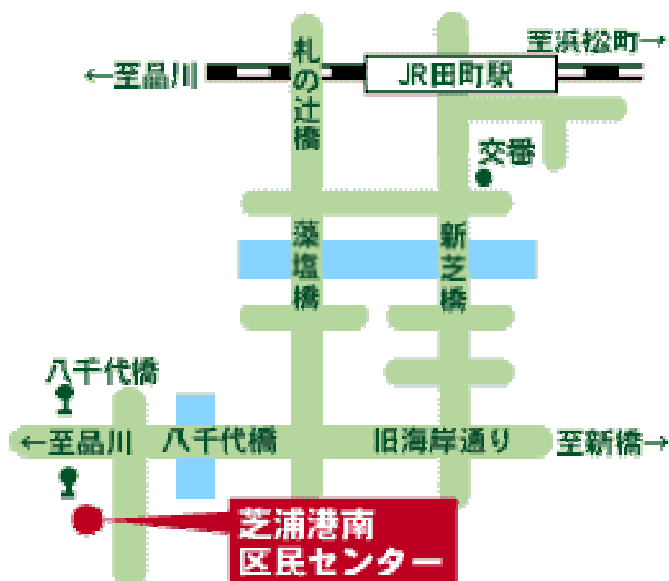

講義会場アクセスマップ

港区立芝浦港南区民センター

【交通案内】

J R 線：山手線・京浜東北線田町駅

東口より徒歩 10 分

都営浅草線 / 三田線：三田駅

A 4 出口より徒歩 12 分

港区立芝浦港南区民センター