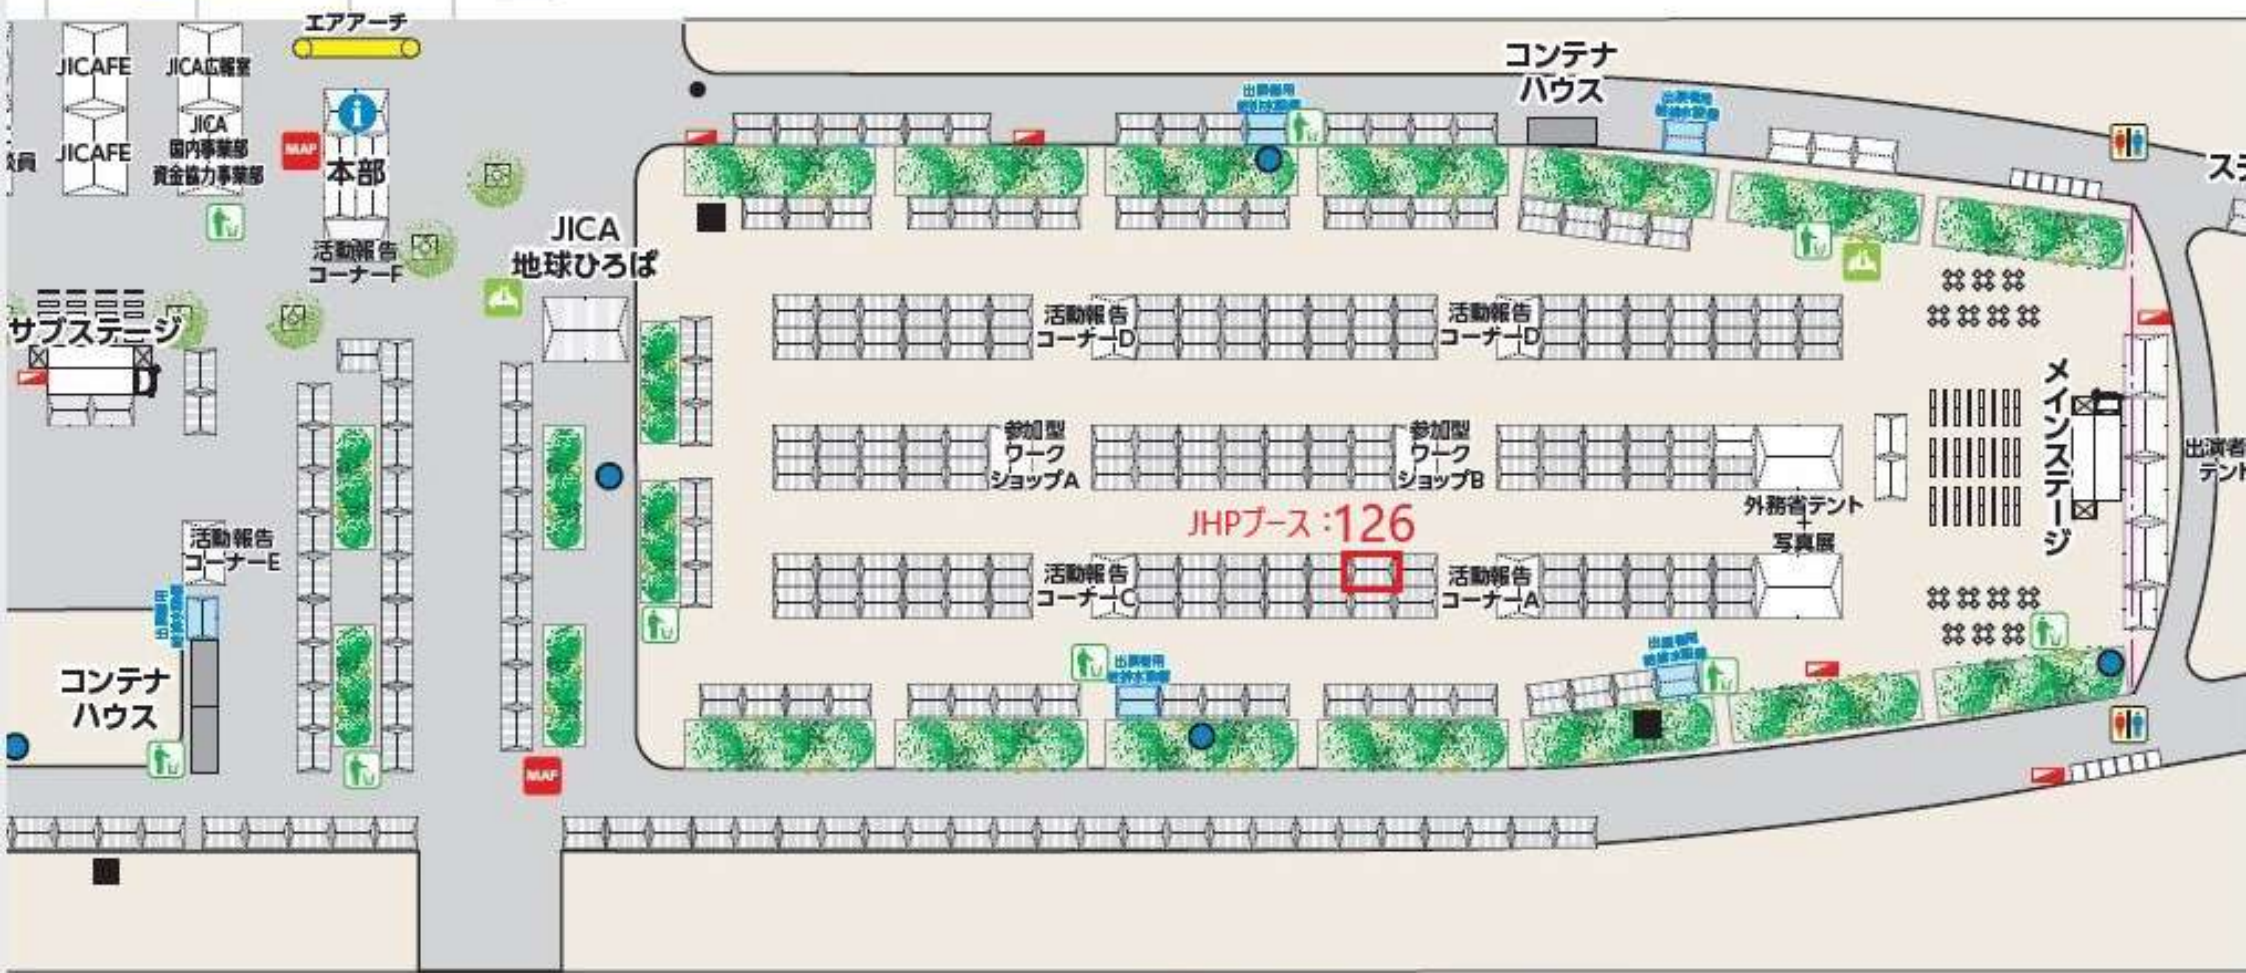

東京レポート駅方面

青海駅方面

メガウェブ/パレットタウン大観覧車