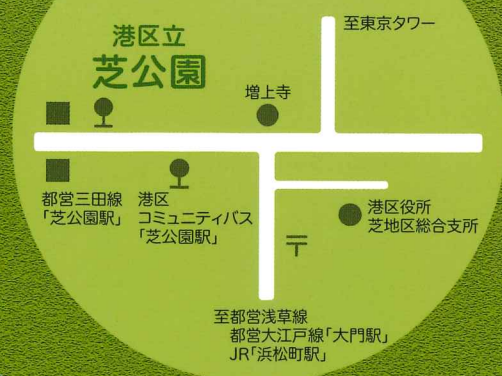

## 地域ふれ愛 マーケット

ゲームやパネル展示、飲食模擬店など!

## 地域ふれ愛 コンサート

地域の団体や子どもたちによる  
歌やダンスなど!

### 会場アクセスマップ

Plastics  
Smart

×

Minato Action

区では、プラスチックとの賢い付き合い方(スマート)を地域や社会に周知し、  
区民や事業者とともにさまざまな行動(アクション)に取り組みます。

主催 第14回ふれ愛まつりだ、芝地区!実行委員会・港区芝地区総合支所

※この印刷物は再生紙を使用しています。