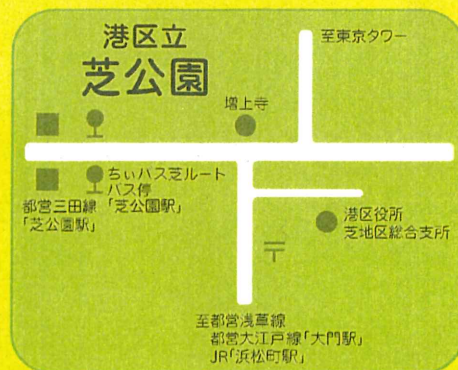

第18回 ふれ愛まつりだ、芝地区!

入場無料

芝代
(しばよ)

芝次郎
(しばじろう)

地域ふれ愛コンサート

地域の団体や子どもたちによる歌やダンスなど!

地域ふれ愛マーケット

ゲームやパネル展示、飲食模擬店など!

地域ふれ愛スタンプラリー

スタンプを集めて抽選会に参加すると、芝次郎グッズなどをプレゼント!

令和5年

6月10日(土) 10:00~15:00
小雨決行

区立芝公園 港区芝公園四丁目8番4号

主催 第18回ふれ愛まつりだ、芝地区! 実行委員会 / 港区芝地区総合支所