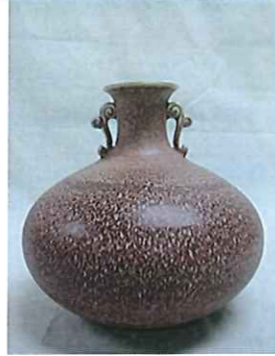

模様ガラス花瓶

クリスタル花瓶大

藍薔薇柄花瓶

茶丸置皿

掛軸

角型置時計

七宝焼青花瓶

保谷ガラス花瓶