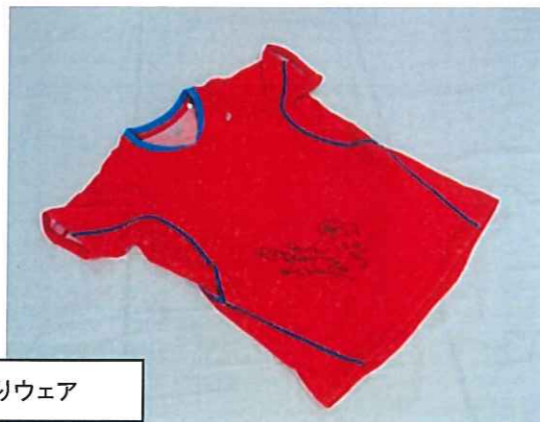

有森裕子 様 ご提供

サイン入りウェア