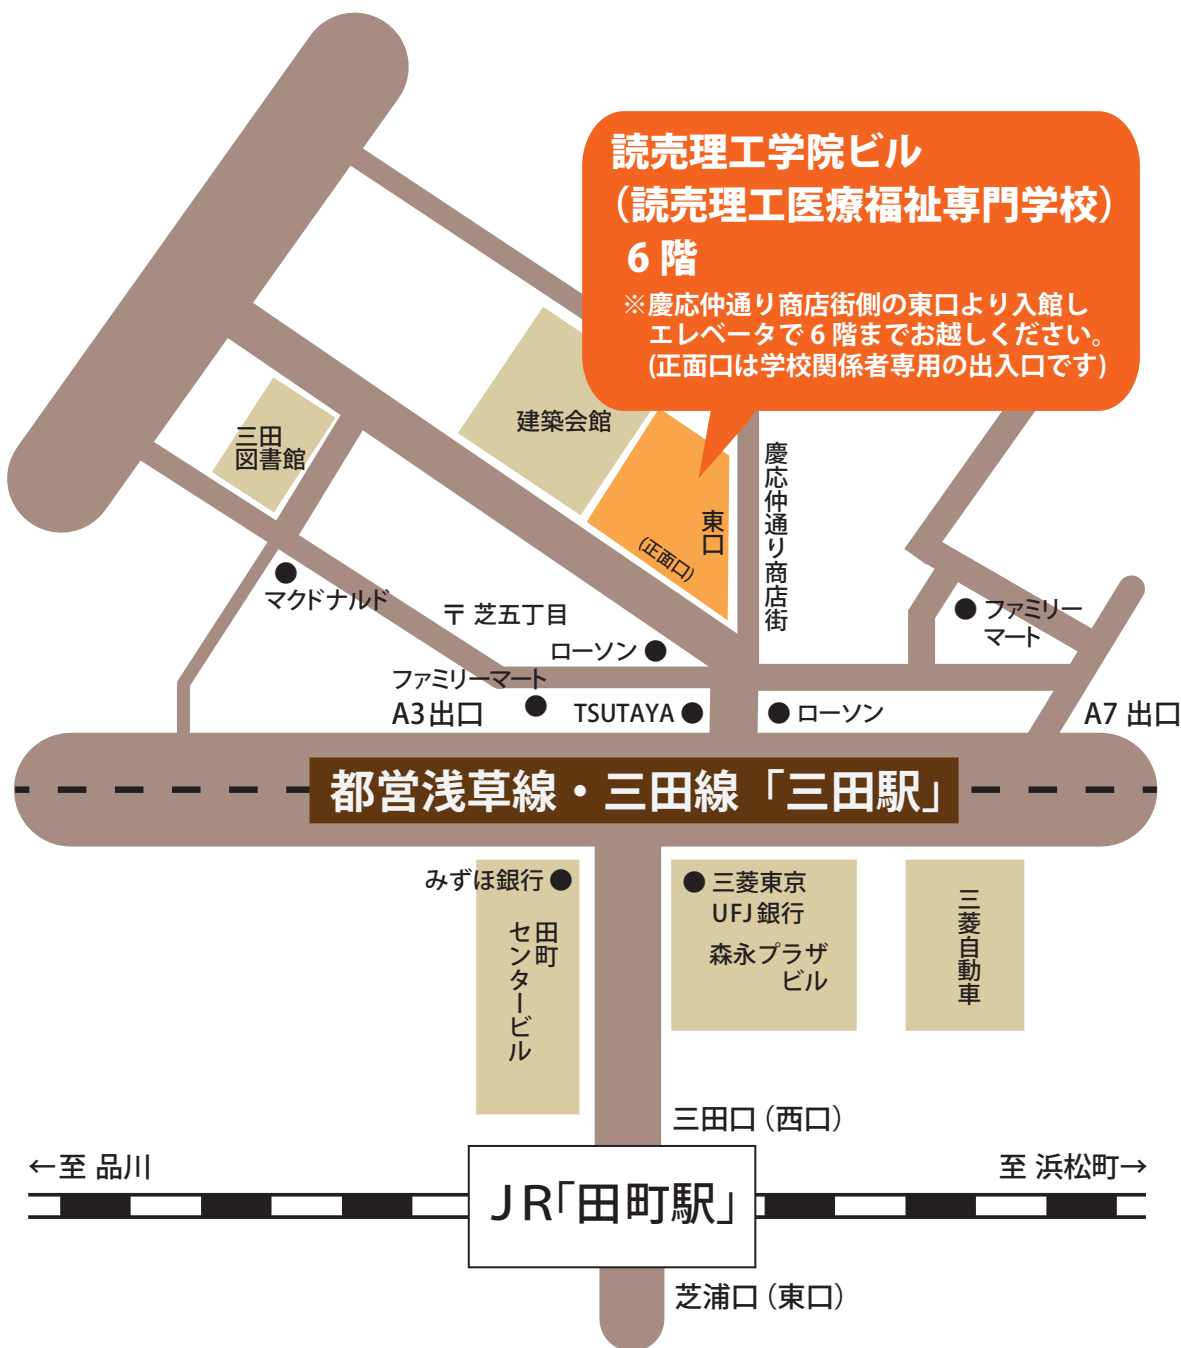

JHP・学校をつくる会

- 事務所案内図 -

●住所:

〒108-0014

東京都港区芝5-26-16 読売理工学院ビル6F

TEL: 03-6435-0812 / FAX: 03-6435-0813

●最寄駅:

JR「田町駅」三田口(西口) 徒歩2分

都営地下鉄浅草線「三田駅」A3出口 徒歩2分

都営地下鉄三田線「三田駅」A7出口 徒歩2分

認定NPO法人

JHP・学校をつくる会

JAPAN TEAM OF YOUNG HUMAN POWER